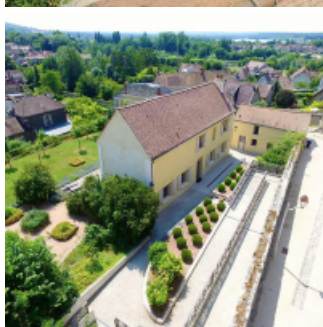

Pour tous renseignements, vous pouvez contacter Madame Heurtaux par téléphone au 06.79.69.48.42 ou écrire à gitedevetheuil@orange.fr