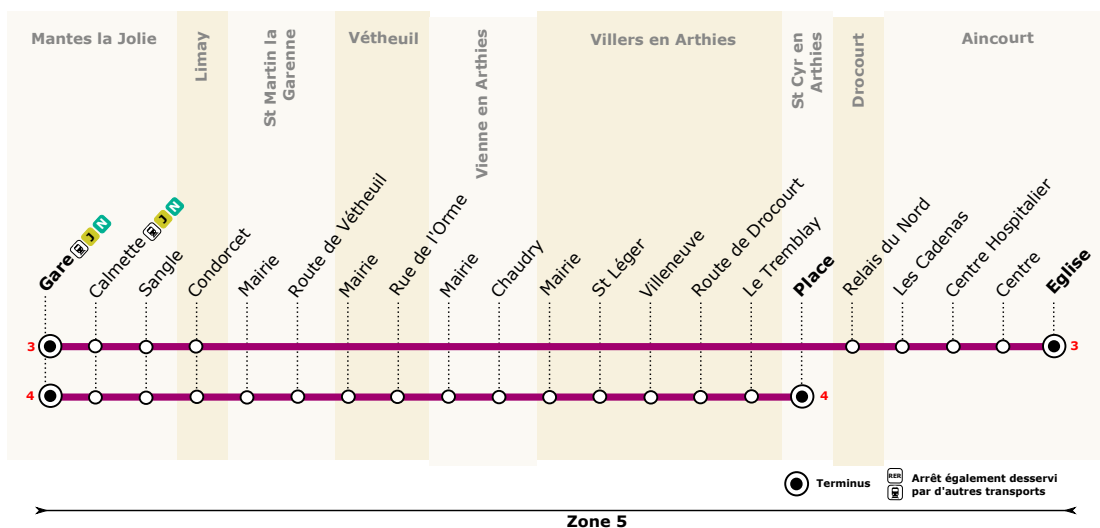

## MANTES-LA-JOLIE Gare → AINCOURT Église

### Horaires valables à compter du 04 janvier 2021

Du lundi au vendredi

	Numéro de courses	3	4	3	4	3	4	3	4
MANTES-LA-JOLIE	Gare	11:45	11:45	12:45	12:45	16:40	16:40	17:40	17:40
	Calmette	11:48	11:48	12:48	12:48	16:43	16:43	17:43	17:43
	Sangle	11:51	11:51	12:51	12:51	16:47	16:47	17:47	17:47
LIMAY	Conдорсет	12:00	12:00	13:00	13:00	17:05	17:05	18:05	18:05
ST MARTIN LA GARENNE	Mairie	12:11		13:11		17:16		18:16	
	Route de Vétheuil	12:13		13:13		17:18		18:18	
VETHEUIL	Mairie	12:15		13:15		17:20		18:20	
	Rue de l'Orme	12:17		13:17		17:22		18:22	
VIENNE EN ARTHIES	Mairie	12:19		13:19		17:24		18:24	
	Chaudry	12:21		13:21		17:26		18:26	
VILLERS EN ARTHIES	Mairie	12:24		13:24		17:29		18:29	
	St Léger	12:25		13:25		17:30		18:30	
	Villeneuve	12:26		13:26		17:31		18:31	
	Route de Drocourt	12:27		13:27		17:32		18:32	
	Le Tremblay	12:29		13:29		17:34		18:34	
ST CYR EN ARTHIES	Place	12:33		13:33		17:38		18:38	
DROCOURT	Relais du Nord		12:10		13:10		17:15		18:15
AINCOURT	Les Cadenas		12:14		13:14		17:19		18:19
	Centre Hospitalier		12:17		13:17		17:22		18:22
	Centre		12:20		13:20		17:25		18:25
	Église		12:22		13:22		17:27		18:27