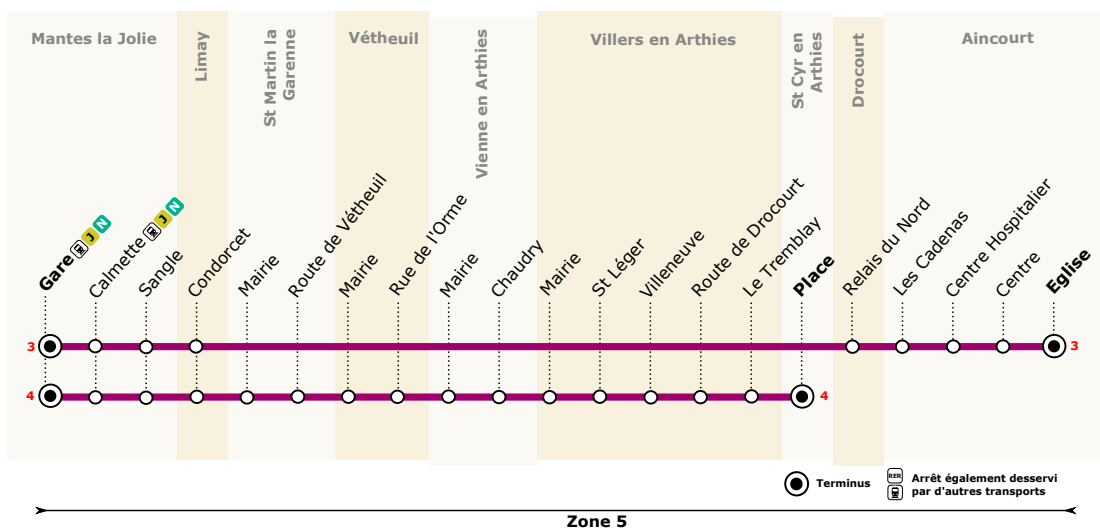

95-15

MANTES-LA-JOLIE Gare → AINCOURT Église

Horaires valables à compter du 04 janvier 2021

Samedi

		3	4	3	4
MANTES-LA-JOLIE	Gare	11:45	11:45	12:45	12:45
	Calmette	11:48	11:48	12:48	12:48
	Sangle	11:51	11:51	12:51	12:51
LIMAY	Condorcet	12:00	12:00	13:00	13:00
ST MARTIN LA GARENNE	Mairie	12:10	|	13:10	|
	Route de Vétheuil	12:12	|	13:12	|
VETHEUIL	Mairie	12:14	|	13:14	|
	Rue de l'Orme	12:16	|	13:16	|
VIENNE EN ARTHIES	Mairie	12:18	|	13:18	|
	Chaudry	12:20	|	13:20	|
VILLERS EN ARTHIES	Mairie	12:23	|	13:23	|
	St Léger	12:24	|	13:24	|
	Villeneuve	12:25	|	13:25	|
	Route de Drocourt	12:26	|	13:26	|
	Le Tremblay	12:27	|	13:27	|
ST CYR EN ARTHIES	Place	12:31	|	13:31	|
DROCOURT	Relais du Nord		12:10		13:10
AINCOURT	Les Cadenas		12:14		13:14
	Centre Hospitalier		12:17		13:17
	Centre		12:20		13:20
	Église		12:22		13:22

Cercle uniquement en période scolaire.

i Bon à savoir

- Aucun service les dimanches et jours fériés, ni pendant les vacances scolaires.
- Faire signe au conducteur pour l'arrêt du véhicule.
- Votre conducteur s'efforce de respecter les horaires indiqués.

Cependant, les difficultés de la circulation peuvent entraîner des retards. Nous vous remercions de votre compréhension.