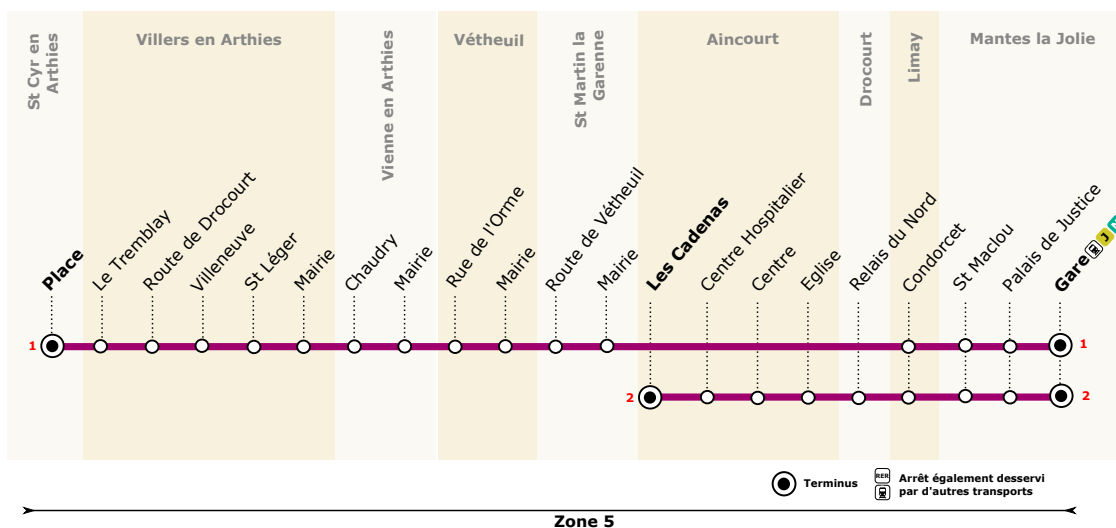

## ST CYR EN ARTHIES Place → MANTES-LA-JOLIE Gare

Horaires valables à compter du 04 janvier 2021

Du lundi au vendredi

	Numéro de courses	1	2	1	2
ST CYR EN ARTHIES	Place	7:16		8:17	
VILLERS EN ARTHIES	Le Tremblay	7:20		8:21	
	Route de Drocourt	7:21		8:22	
	Villeneuve	7:22		8:23	
	St Léger	7:23		8:24	
	Mairie	7:24		8:25	
VIENNE EN ARTHIES	Chaudry	7:26		8:27	
	Mairie	7:29		8:30	
VETHEUIL	Rue de l'Orme	7:31		8:32	
	Mairie	7:33		8:34	
ST MARTIN LA GARENNE	Route de Vétheuil	7:35		8:36	
	Mairie	7:37		8:38	
AINCOURT	Les Cadenas		7:25		8:25
	Centre Hospitalier		7:28		8:28
	Centre		7:31		8:31
	Église		7:33		8:33
DROCOURT	Relais du Nord		7:36		8:36
LIMAY	Condorcet	7:55	7:55	8:55	8:55
MANTES LA JOLIE	St Maclou	8:05	8:05	9:05	9:05
	Palais de Justice	8:10	8:11	9:10	9:11
	Gare	8:15	8:15	9:15	9:15

Cercle uniquement en période scolaire.