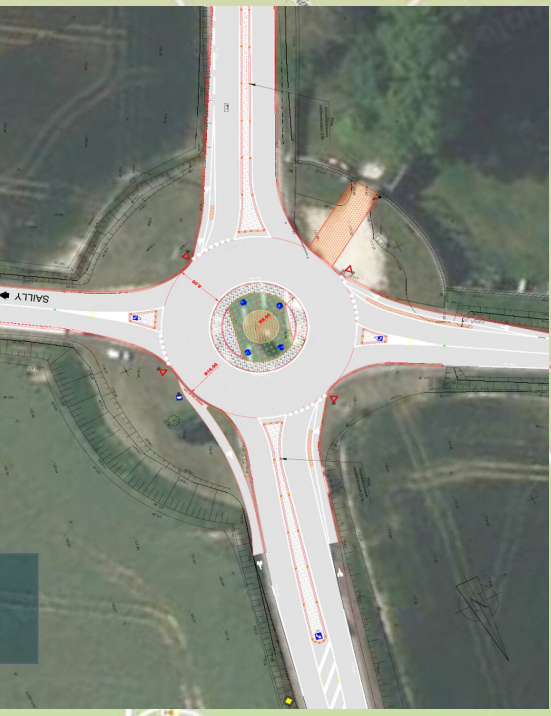

Déviaton

du 09 mai au 08 juillet 2016

TRAVAUX SUR CARREFOUR RD983 x RD913
 du 09.05 au 08.07.2016
 POUR SALLY, MEULAN et LES MUREAUX
 SUIVRE DÉVIATION

TRAVAUX SUR CARREFOUR RD983 x RD913
 du 09.05 au 08.07.2016
 POUR VÈTHEUIL ET LIMAY
 SUIVRE DÉVIATION

Carrefour RD 983 x RD 913
 création d'un giratoire

- Barrière**
- Zone de travaux**
- Pré Barrière**
- Déviaton**

ROUTE BARRE A
500 m

ROUTE BARRE A
1500 m

ROUTE BARRE A
4 km

ROUTE BARRE A
5 km

FONTENAY-SAINT-PÈRE