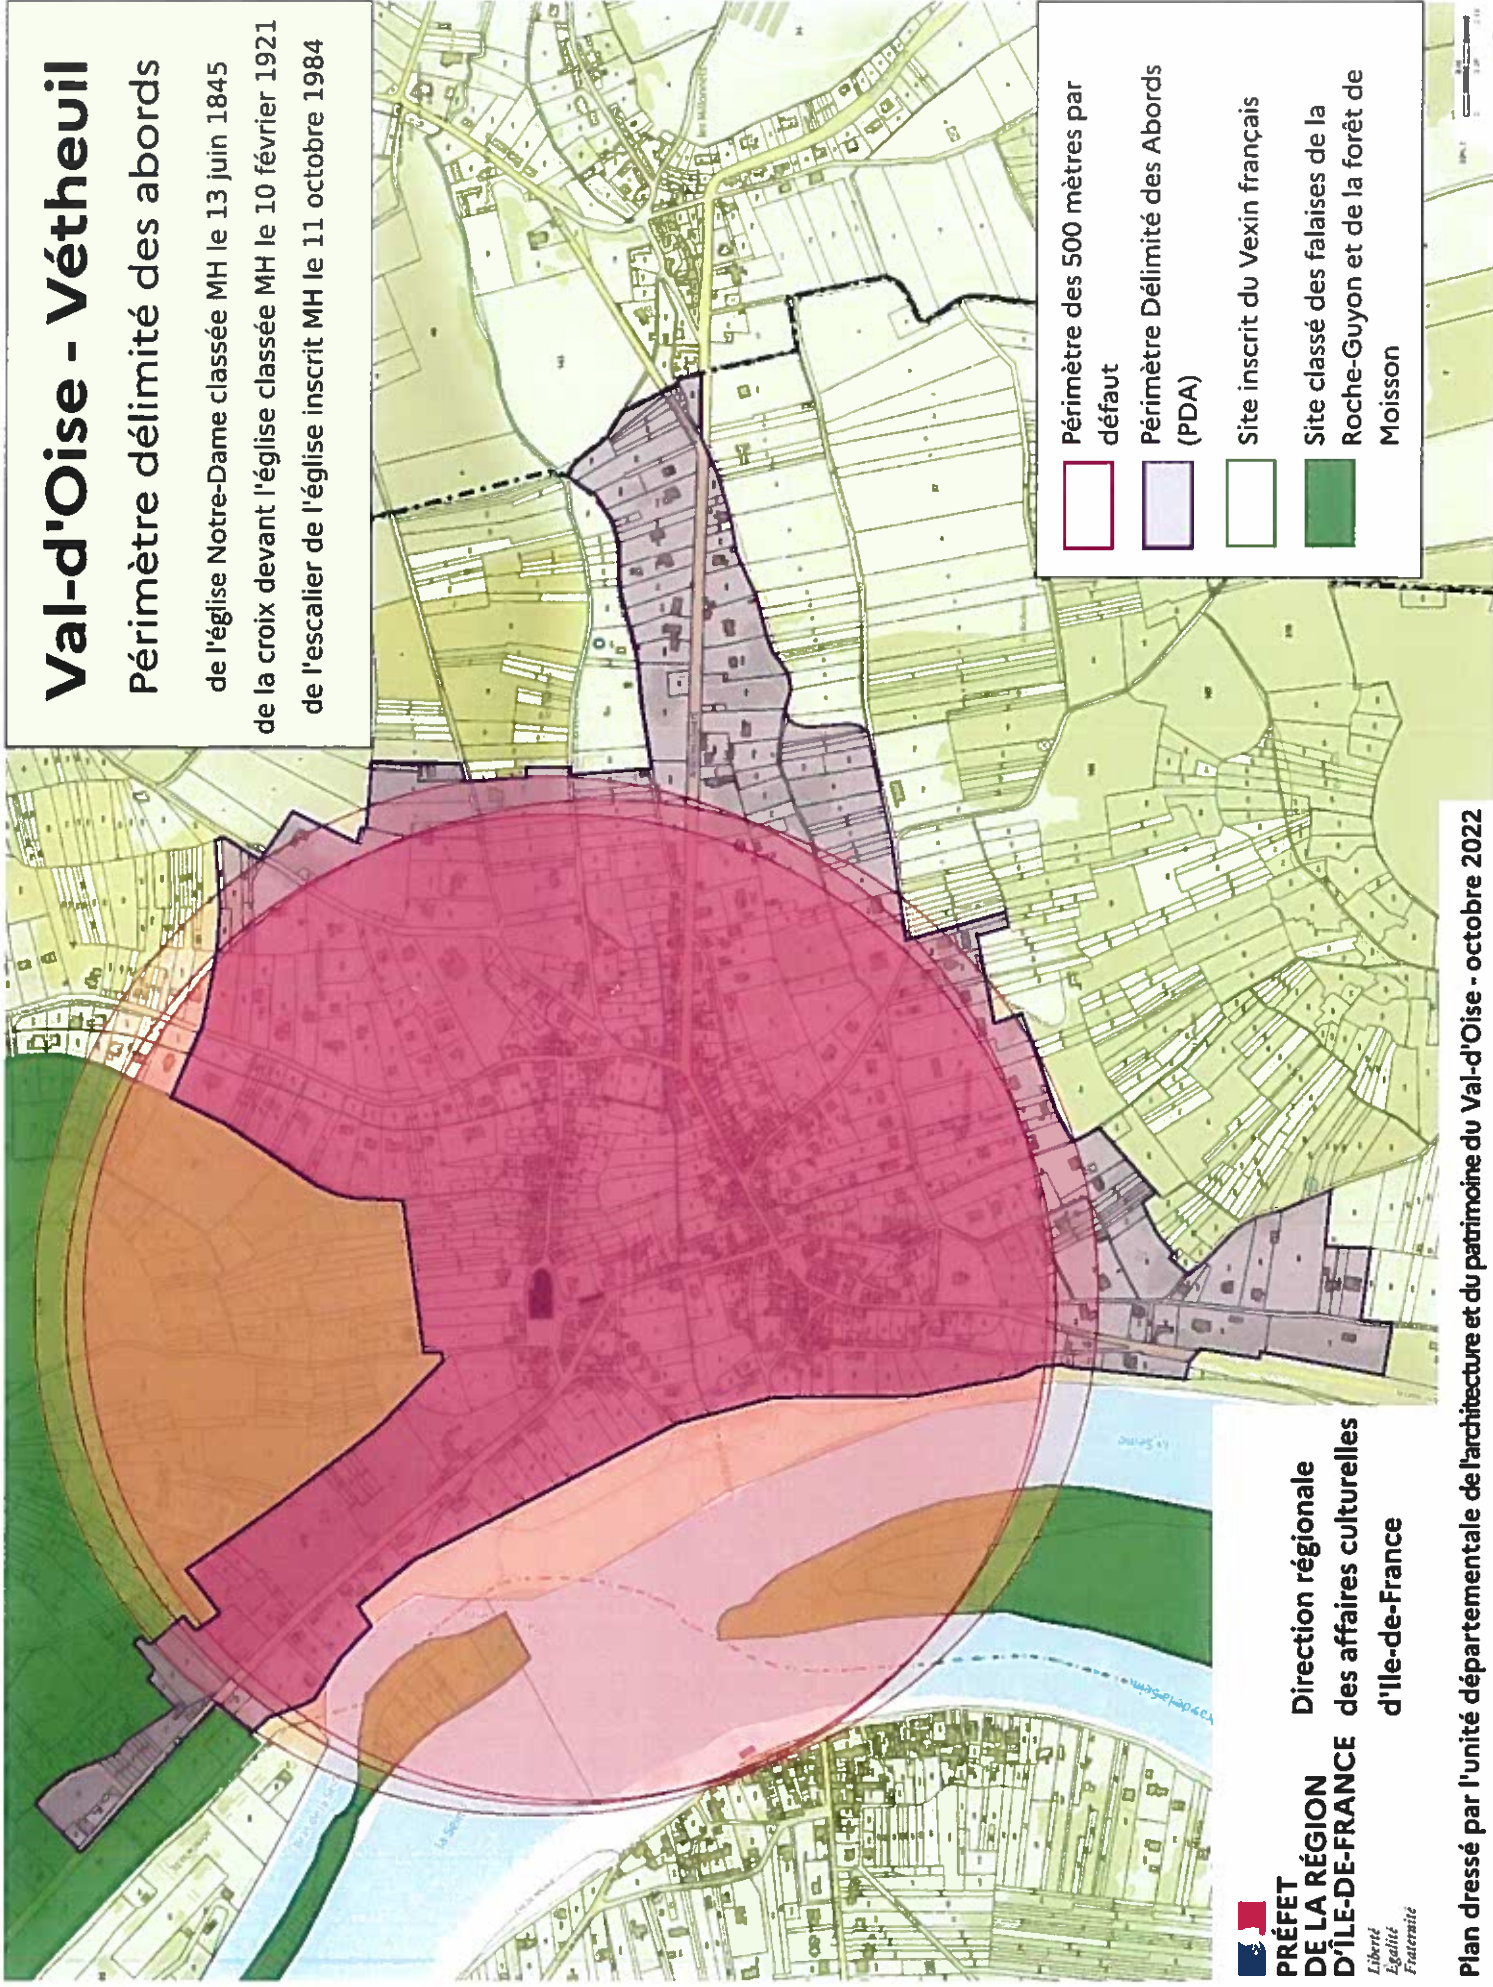

# Val-d'Oise - Vétheuil

## Périmètre délimité des abords

de l'église Notre-Dame classée MH le 13 juin 1845

de la croix devant l'église classée MH le 10 février 1921

de l'escalier de l'église inscrit MH le 11 octobre 1984

Périmètre des 500 mètres par défaut

Périmètre Délimité des Abords (PDA)

Site inscrit du Vexin français

Site classé des falaises de la Roche-Guyon et de la forêt de Moisson

**PRÉFET**  
**DE LA RÉGION**  
**D'ÎLE-DE-FRANCE** des affaires culturelles  
d'Île-de-France

Liberté  
Égalité  
Fraternité