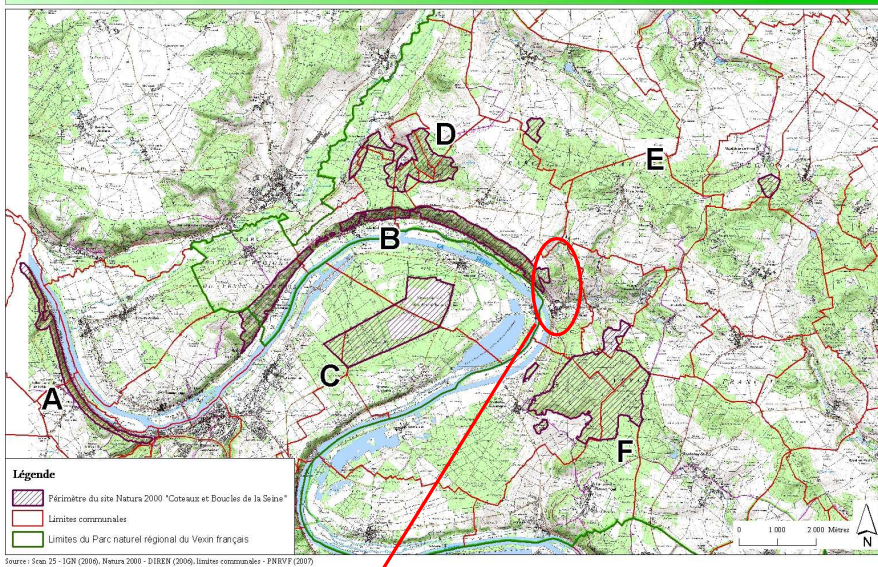

Périmètre du site Natura 2000 "Coteaux et Boucles de la Seine"

Périmètre du site Natura 2000 "Coteaux et Boucles de la Seine" sur la commune de Vétheuil

Source : Scan 25 - IGN (2006), Natura 2000 - DIREN (2006), limites communales - PNRVF (2007)
Carte réalisée par le PNRVF en septembre 2008