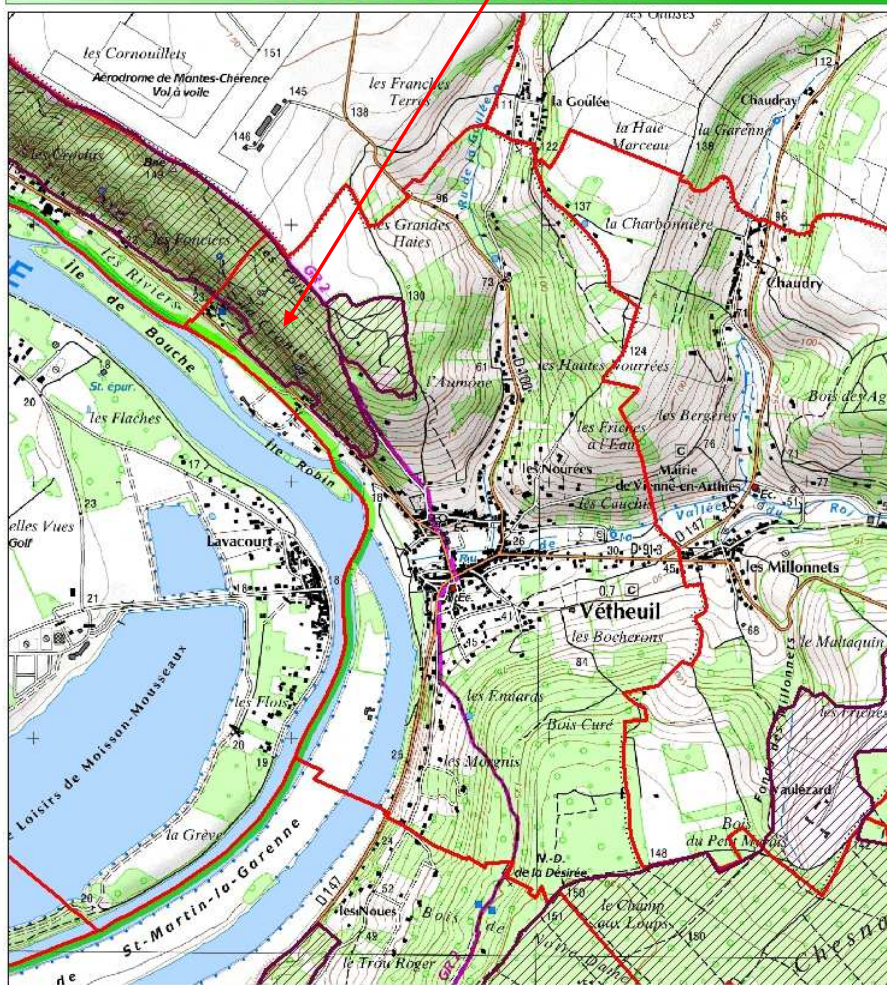

Périmètre du site Natura 2000 "Coteaux et Boucles de la Seine"

Périmètre du site Natura 2000 "Coteaux et Boucles de la Seine" sur la commune de Vétheuil

Source : Scan 25 - IGN (2006), Natura 2000 - DIREN (2006), limites communales - PNRVF (2007)
Carte réalisée par le PNRVF en septembre 2008