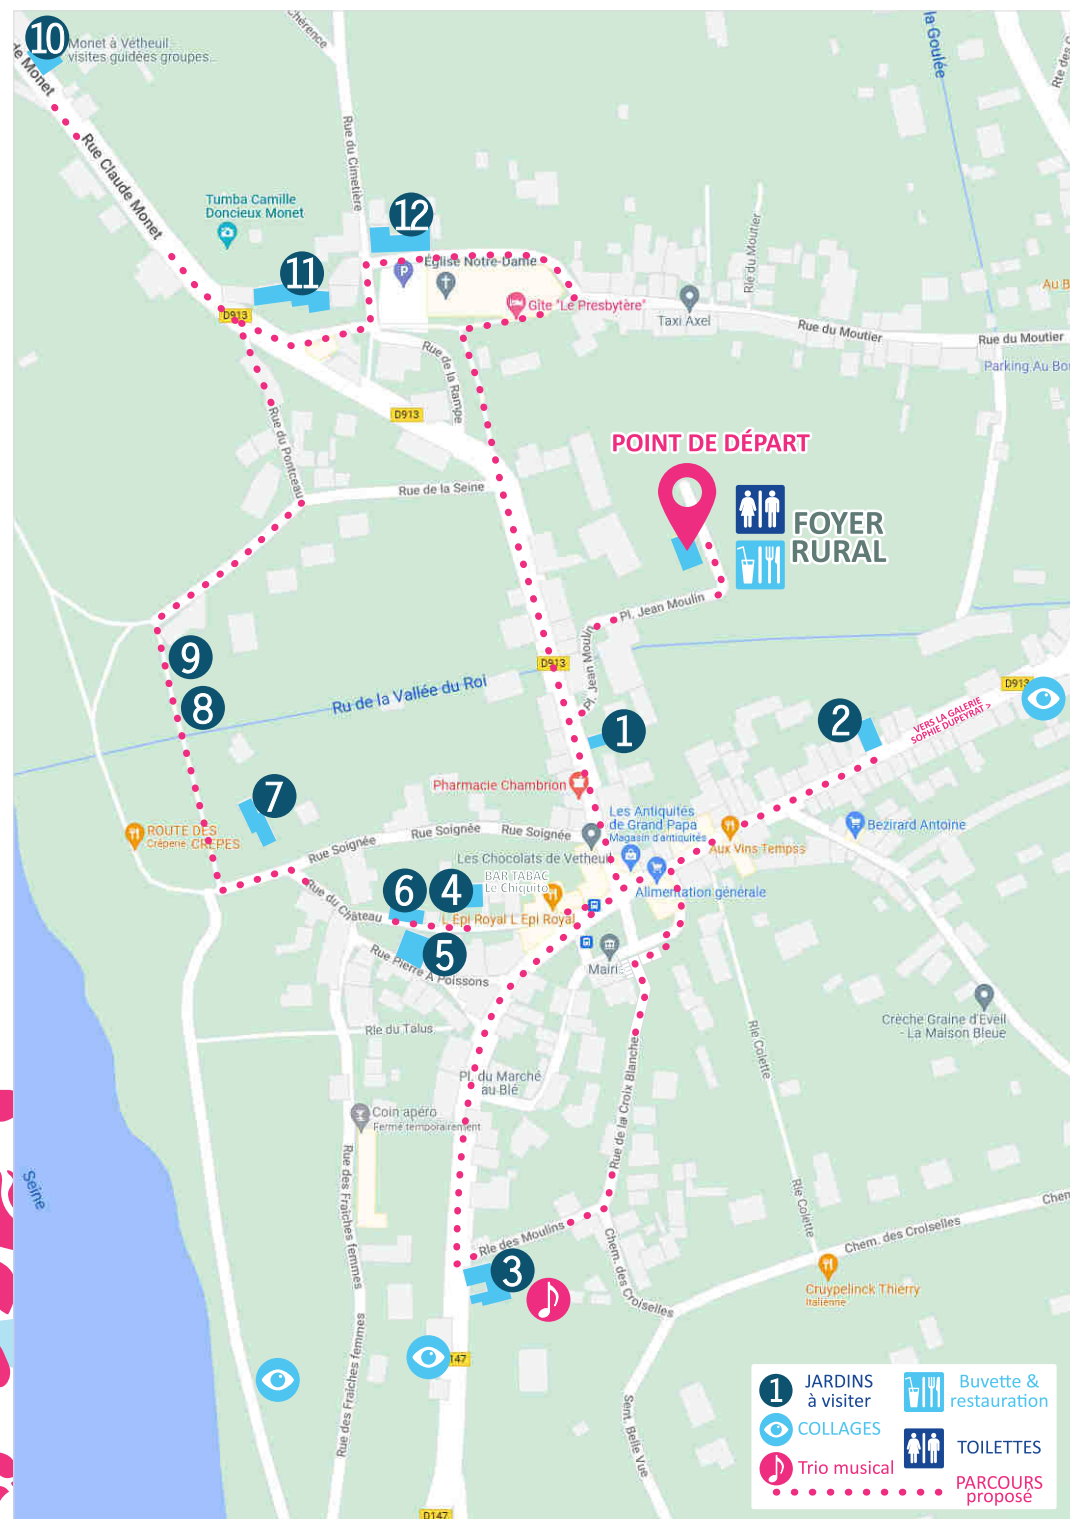

# LE PARCOURS

- 1 10 rue de l'église > CÉLINE MAIGRET
- 2 31 bis grande rue > MICHEL CAPUTO
- 3 12 ruelle des moulins > EMILIE BERTOLIN + JACQUES LANDAIS  
+ Trio musical:batterie/piano/chant > 11h30 & 15h30
- 4 2 rue du Château > ALAIN BRUNEAUX
- 5 5 rue du Château > BÉATRICE DUROURE
- 6 8 rue du Château > JEAN-PAUL SCHIFRINE + RÉGIS PETTINARI
- 7 12 rue Soignée > NATHALIE GIORIA + ANTOINE SERRE  
ALAIN TARDIEU + MURIEL BINET
- 8 Jardin bords de Seine > PHILIPPE RIGHINI/MANOÉ
- 9 Jardin bords de Seine > VINCENT HEGUY
- 10 14 avenue Claude Monet > CLÉMENT DENIS + ALIA ZAAL
- 11 1 rue Abel Lauvray > SYLVIE MARTY-REY
- 12 9 Place de l'Église > FRED LENOIR + ADEY

FOYER RURAL DE VÉTHEUIL

3

Trio musical  
batterie/piano  
chant  
11h30 & 15h30

Dimanche 22 MAI

Vétheuil

10H

18H

## LE PARCOURS

*Balade artistique et bucolique  
à travers les jardins de Vétheuil*

Plan du parcours à retirer au foyer rural, place Jean Moulin